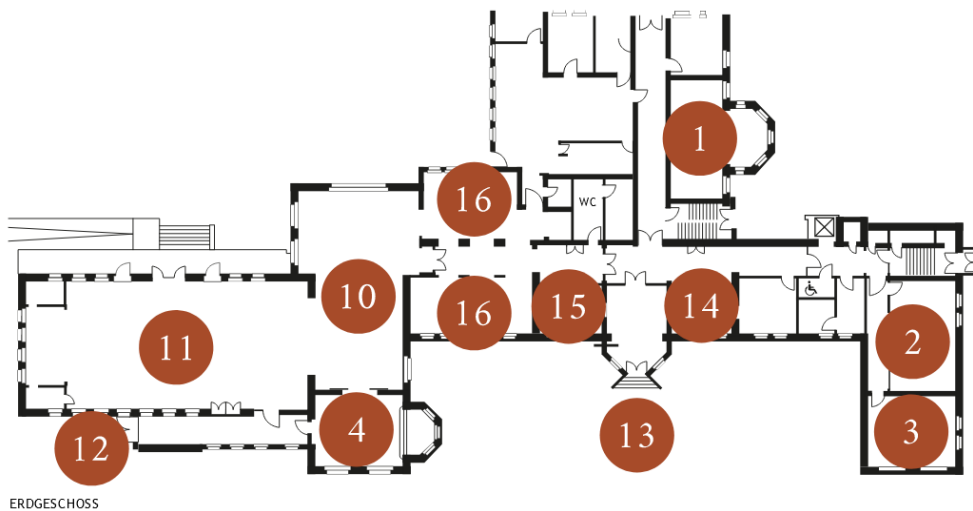

## Grundriss Veranstaltungsräume Hotel Mutterhaus Düsseldorf

1. Konferenzraum 1 Katharine Bube
2. Konferenzraum 2 Charlotte Pilz
3. Konferenzraum 3 Paula Kienast
4. Konferenzraum 4 Salon Luise Fliedner
5. Konferenzraum 5 Ruth Felgentreff
6. Konferenzraum 6 Leni Fries
7. Konferenzraum 7 Helene Laube
8. Konferenzraum 8 Kläre Pörtje
9. Konferenzraum 9 Ursula Reiß
10. Restaurant Bereich Friederike Fliedner
11. Großer Saal Caroline Fliedner
12. Eingang Säle Tagungshotel
13. Eingang Tagungshotel
14. Rezeption Tagungshotel
15. Business Corner
16. Lounge / Food Court
17. Alte Brotstube

ERDGESCHOSS

1. ETAGE

UNTERGESCHOSS

DACHGESCHOSS