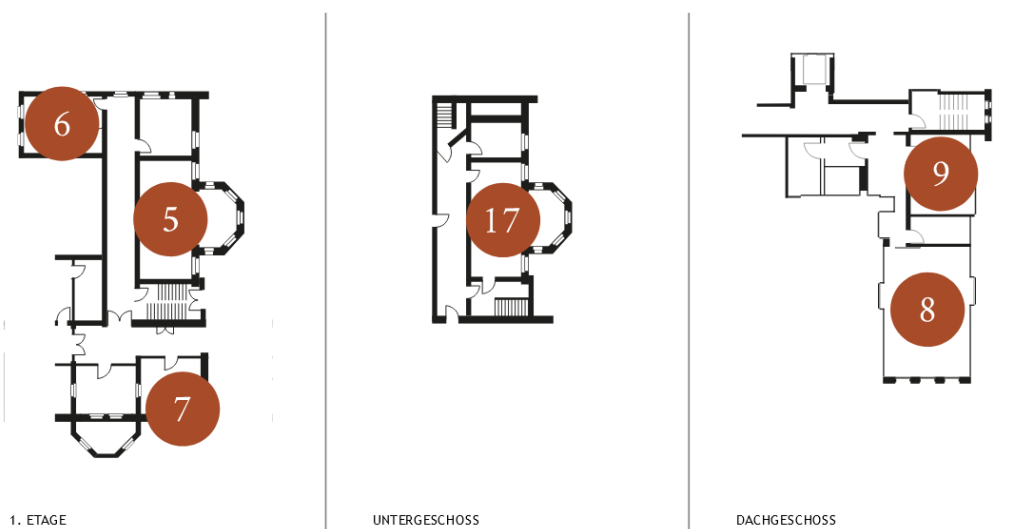

## Grundriss Veranstaltungsräume Hotel Mutterhaus Düsseldorf

1. Konferenzraum 1 Katharine Bube
2. Konferenzraum 2 Charlotte Pilz
3. Konferenzraum 3 Paula Kienast
4. Konferenzraum 4 Salon Luise Fliedner
5. Konferenzraum 5 Ruth Felgentreff
6. Konferenzraum 6 Leni Fries
7. Konferenzraum 7 Helene Laube
8. Konferenzraum 8 Kläre Pörtje
9. Konferenzraum 9 Ursula Reiß
10. Restaurant Bereich Friederike Fliedner
11. Großer Saal Caroline Fliedner
12. Eingang Säle Tagungshotel
13. Eingang Tagungshotel
14. Rezeption Tagungshotel
15. Business Corner
16. Lounge / Food Court
17. Alte Brotstube

ERDGESCHOSS

1. ETAGE

UNTERGESCHOSS

DACHGESCHOSS