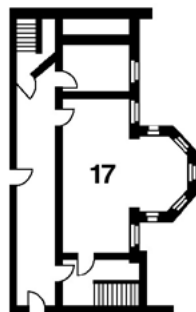

Grundriss Veranstaltungsräume Hotel Mutterhaus Düsseldorf

1. Konferenzraum 1 Katharine Bube
2. Konferenzraum 2 Charlotte Pilz
3. Konferenzraum 3 Paula Kienast
4. Salon Luise Fliedner
5. Konferenzraum 5 Ruth Felgentreff
6. Konferenzraum 6 Leni Fries
7. Konferenzraum 7 Helene Laube
8. Konferenzraum 8 Kläre Pörtje
9. Konferenzraum 9 Ursula Reiß
10. Kleiner Saal Friederike Fliedner
11. Großer Saal Caroline Fliedner
12. Eingang Säle Tagungshotel
13. Eingang Tagungshotel
14. Rezeption Tagungshotel
15. Business Corner
16. Restaurantbereich
17. Alte Brotstube/Lounge

Erdgeschoss

1. Etage

Untergeschoss

Dachgeschoss