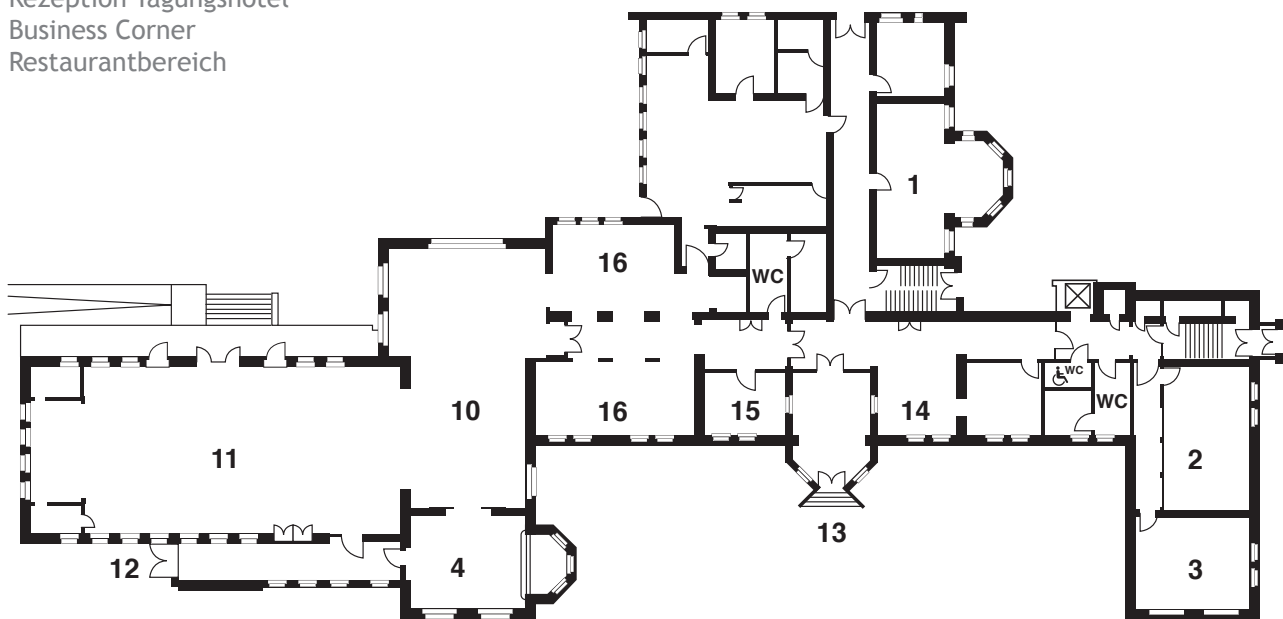

Grundriss Veranstaltungsräume HOTEL MUTTERHAUS DÜSSELDORF

1. Konferenzraum 1 Katharine Bube
2. Konferenzraum 2 Charlotte Pilz
3. Konferenzraum 3 Paula Kienast
4. Konferenzraum 4 Luise Fliedner
5. Konferenzraum 5 Ruth Felgentreff
6. Konferenzraum 6 Leni Fries
7. Alte Brotstube 7 Lounge/Gruppenraum
8. Konferenzraum 8 Kläre Pörtje
9. Konferenzraum 9 Ursula Reiß
10. Kleiner Saal Friederike Fliedner
11. Großer Saal Caroline Fliedner
12. Eingang Säle Tagungshotel
13. Eingang Tagungshotel
14. Rezeption Tagungshotel
15. Business Corner
16. Restaurantbereich

Erdgeschoss

1. Etage

Untergeschoss

Dachgeschoss